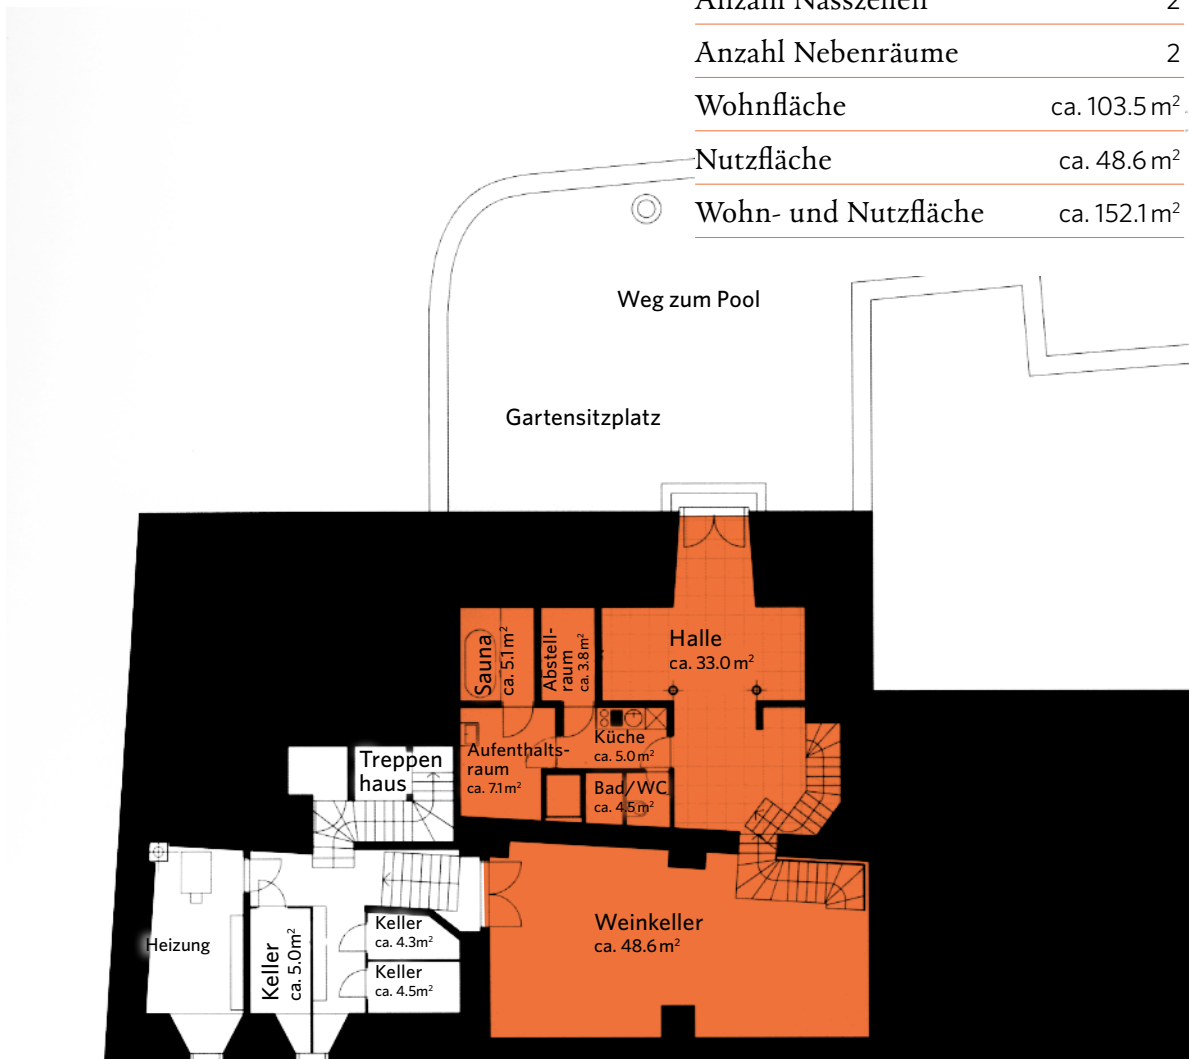

Untergeschoss

8.5-Zimmer-Wohnung Nr. 1

Anzahl Zimmer	1
Anzahl Nasszellen	2
Anzahl Nebenräume	2
Wohnfläche	ca. 103.5 m ²
Nutzfläche	ca. 48.6 m ²
Wohn- und Nutzfläche	ca. 152.1 m ²

Masstab 1:200