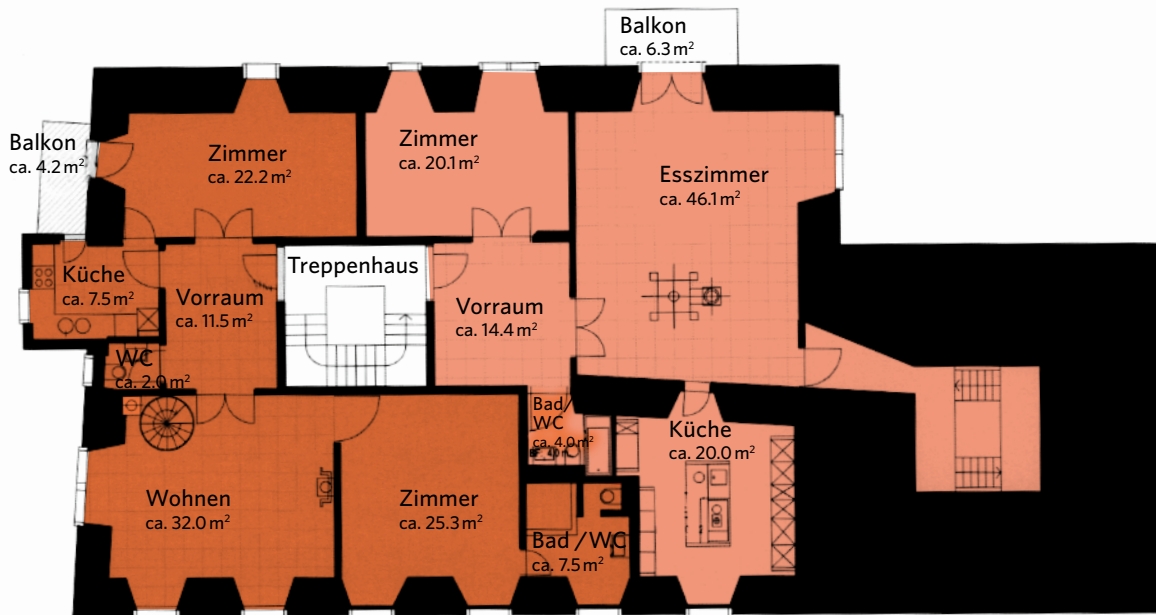

# 1. Obergeschoss

## 5.5-Zimmer-Wohnung Nr. 1

Anzahl Zimmer	3.5
Anzahl Nasszellen	2
Anzahl Nebenräume	0
Wohnfläche	ca. 100.5 m <sup>2</sup>

## 8.5-Zimmer-Wohnung Nr. 2

Anzahl Zimmer	2.5
Anzahl Nasszellen	1
Anzahl Nebenräume	2
Wohnfläche	ca. 104.6 m <sup>2</sup>

Masstab 1:200

NOBILIS ESTATE