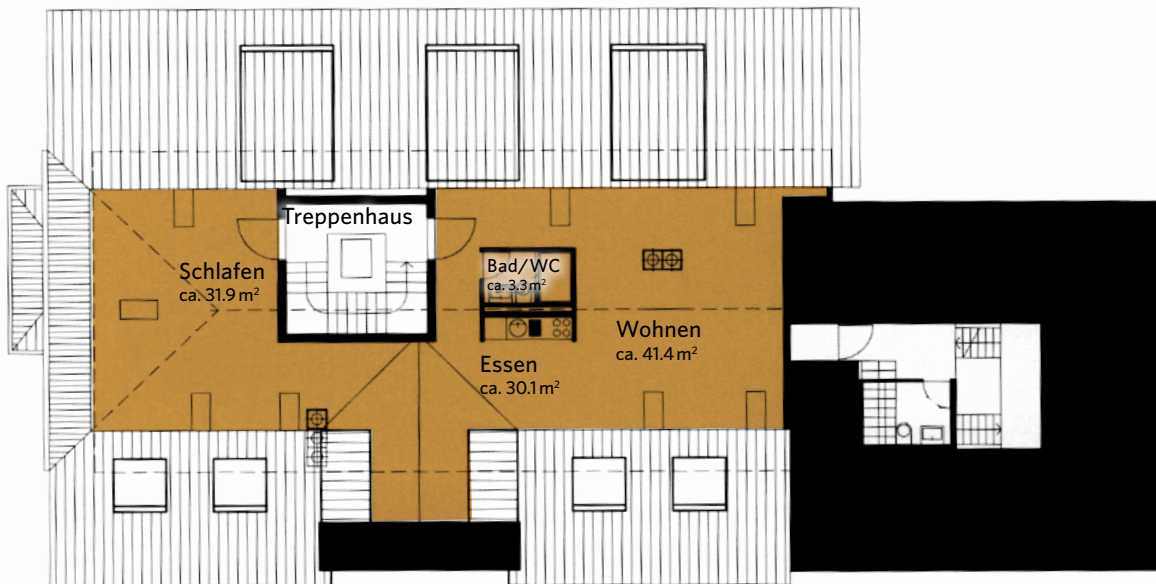

# Dachgeschoss

## 2.5-Zimmer-Wohnung Nr. 5

Anzahl Zimmer	2.5
Anzahl Nasszellen	1
Anzahl Nebenräume	0
Wohnfläche	ca. 106.7 m <sup>2</sup>

Masstab 1:200

NOBILIS ESTATE