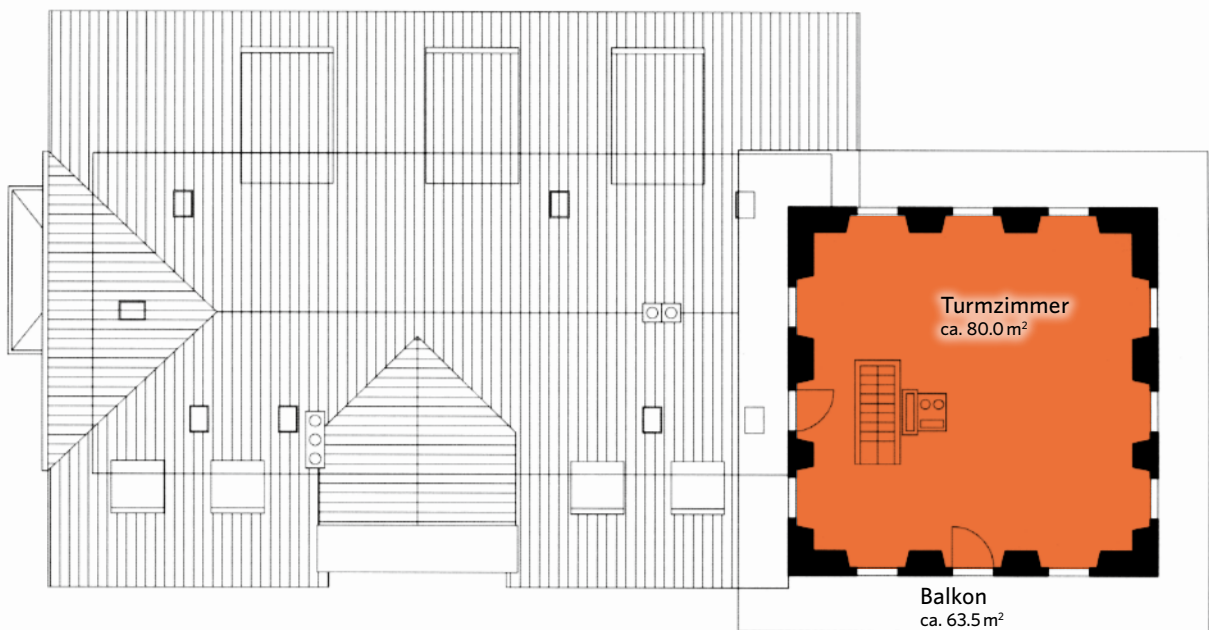

Turmgeschoss

8.5-Zimmer-Wohnung Nr. 1

Anzahl Zimmer	1
Balkon	1
Wohnfläche	ca. 80.0 m ²

Masstab 1:200