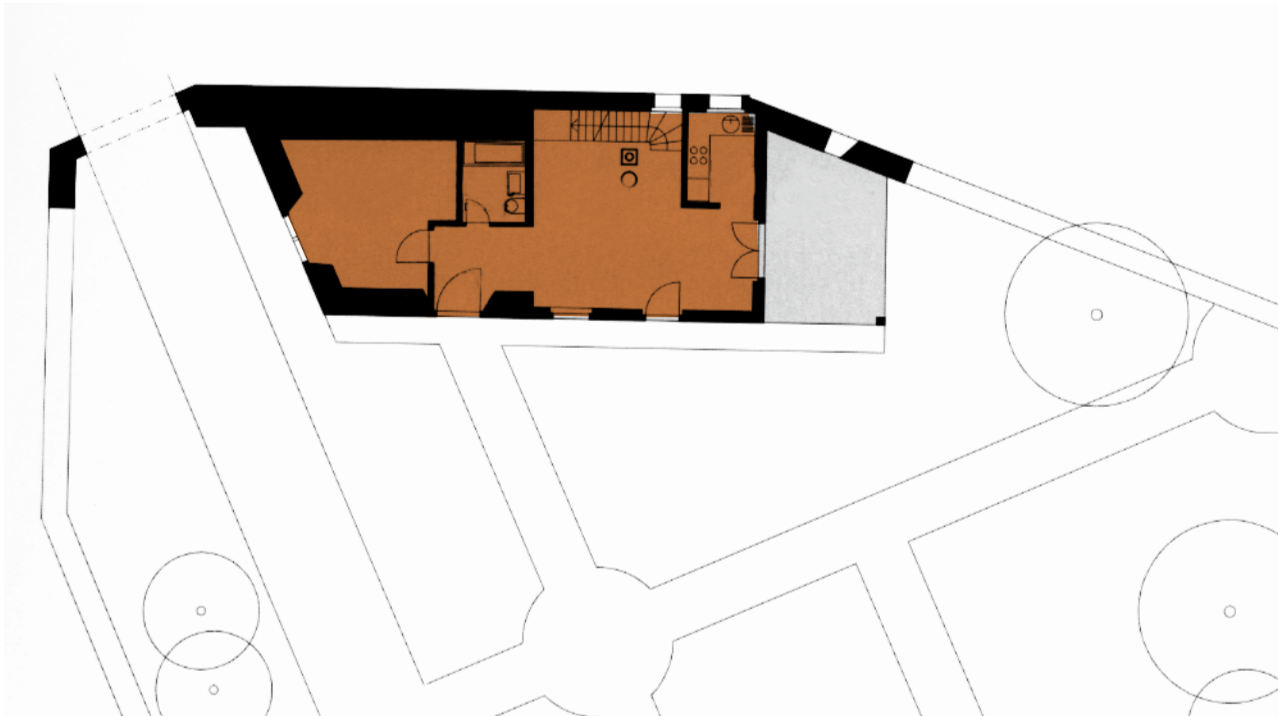

Nebengebäude EG

3.5-Zimmer-Wohnung Nr. 6

Anzahl Zimmer	2.5
Anzahl Nasszellen	1
Anzahl Nebenräume	0
Sitzplatz	1
Wohnfläche	ca. 51.9m ²

Masstab 1:200